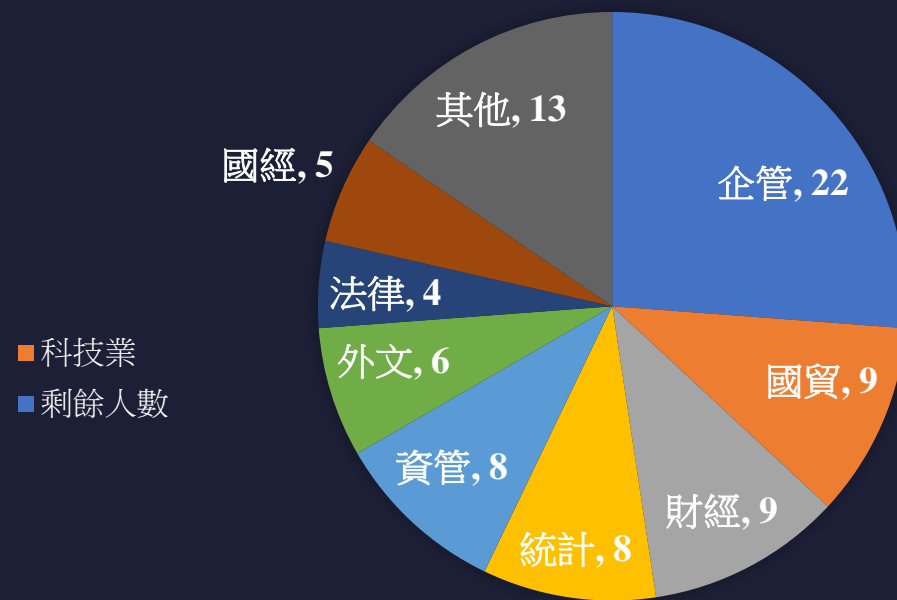

人數：96

欲實習金融及保險業學生之交叉分析

欲實習部門

可重複

科系

T H U I P

欲實習藝術、娛樂及休閒業學生之交叉分析

人數：88

欲實習部門

可重複

科系

T H U I P

人數：84

欲實習科技業學生之交叉分析

欲實習部門

可重複

科系

欲實習出版影音及通訊業學生之交叉分析

T H U I P

人數：67

欲實習部門

可重複

科系

T H U I P