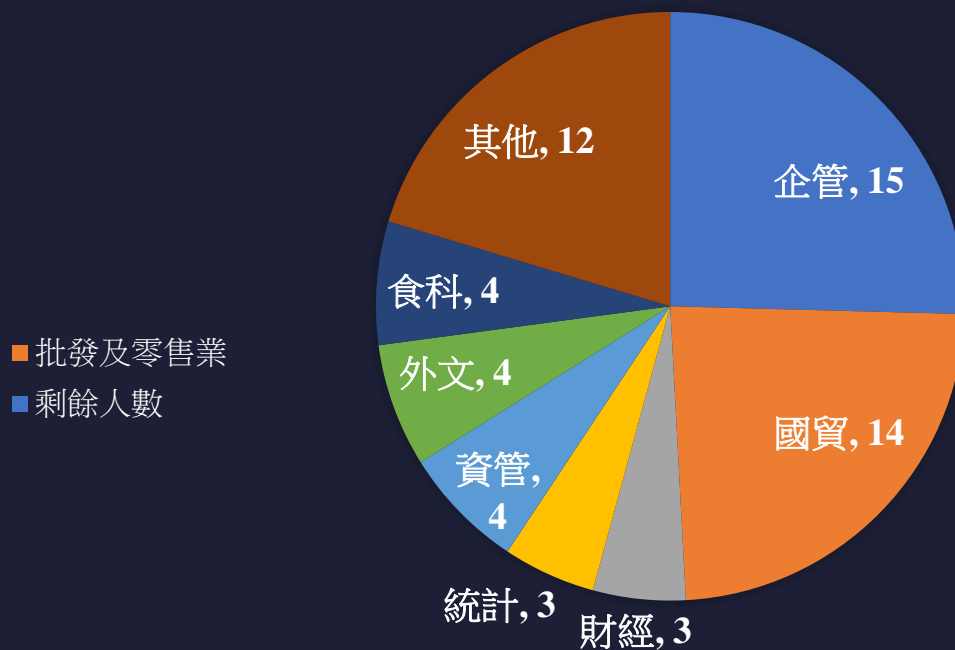

科系

欲實習出版影音及通訊業學生之交叉分析

T H U I P

人數：67

欲實習部門

可重複

科系

T H U I P

人數：59

欲實習批發及零售業學生之交叉分析

欲實習部門

可重複

科系

2021 企業人才媒合會

學生意願調查分析報告

東海大學企業導師社