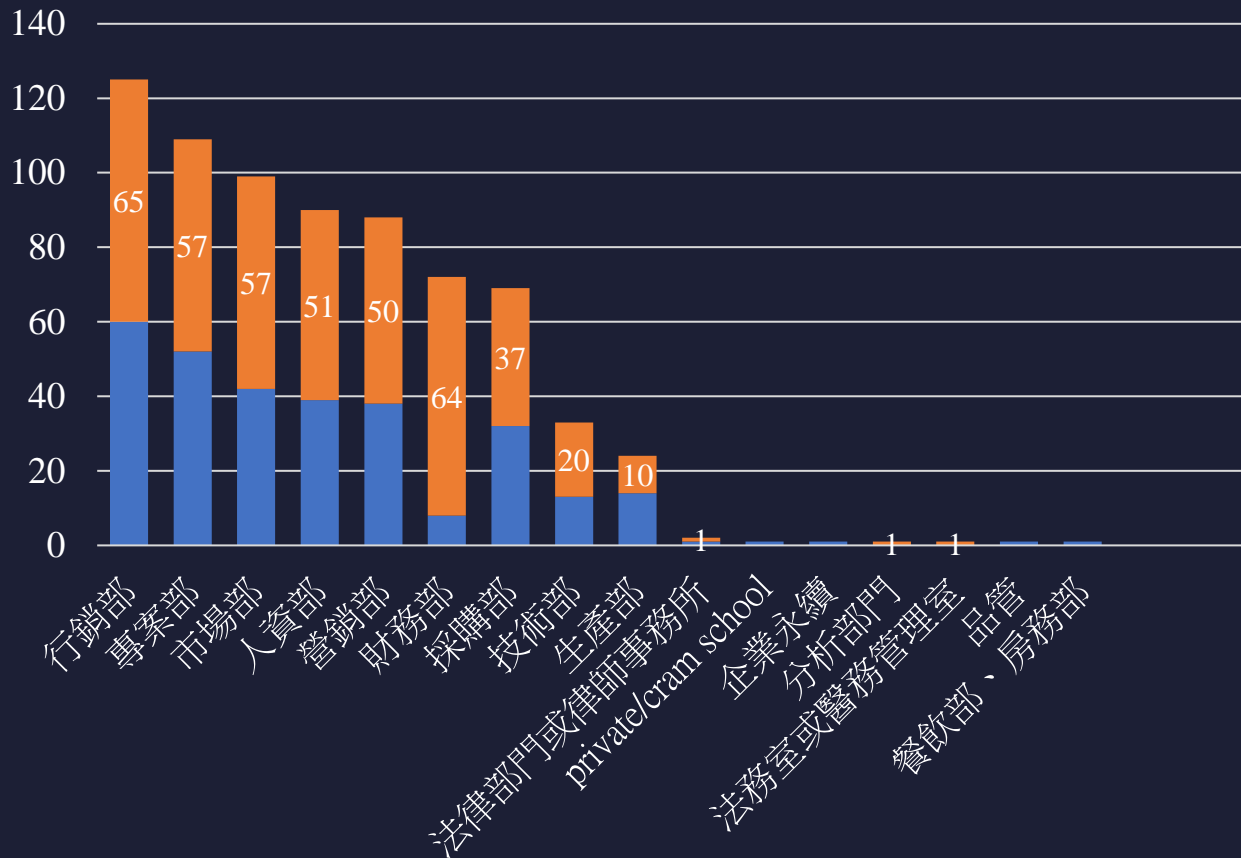

前六大學生科系

欲實習期間

學生畢業年度

T H U I P

學生欲實習產業

T H U I P

學生欲實習部門

T H U I P

人數：96

欲實習金融及保險業學生之交叉分析

欲實習部門

可重複

科系

T H U I P

欲實習藝術、娛樂及休閒業學生之交叉分析

人數：88