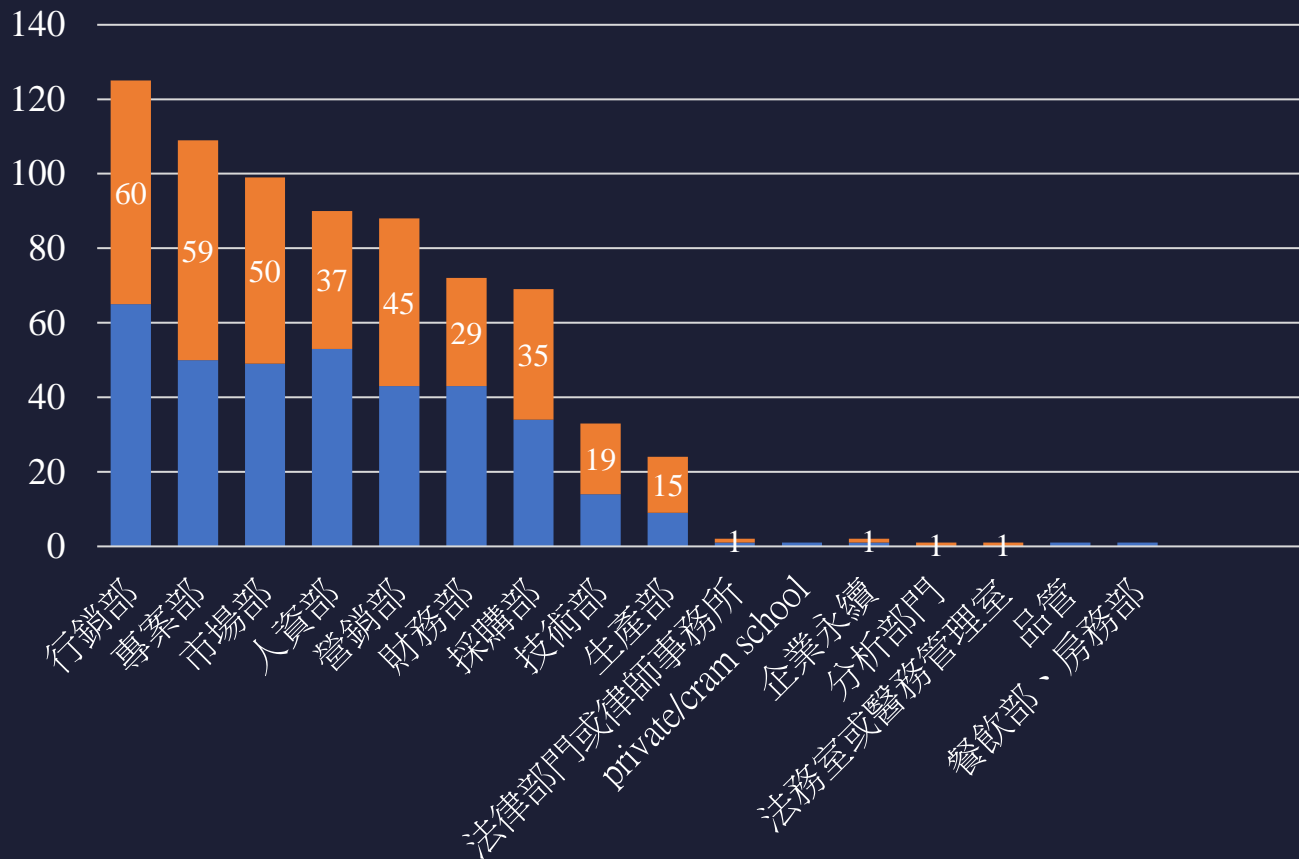

人數：96

欲實習金融及保險業學生之交叉分析

欲實習部門

可重複

科系

T H U I P

欲實習藝術、娛樂及休閒業學生之交叉分析

人數：88

欲實習部門

可重複

科系

T H U I P

人數：84

欲實習科技業學生之交叉分析

欲實習部門

可重複