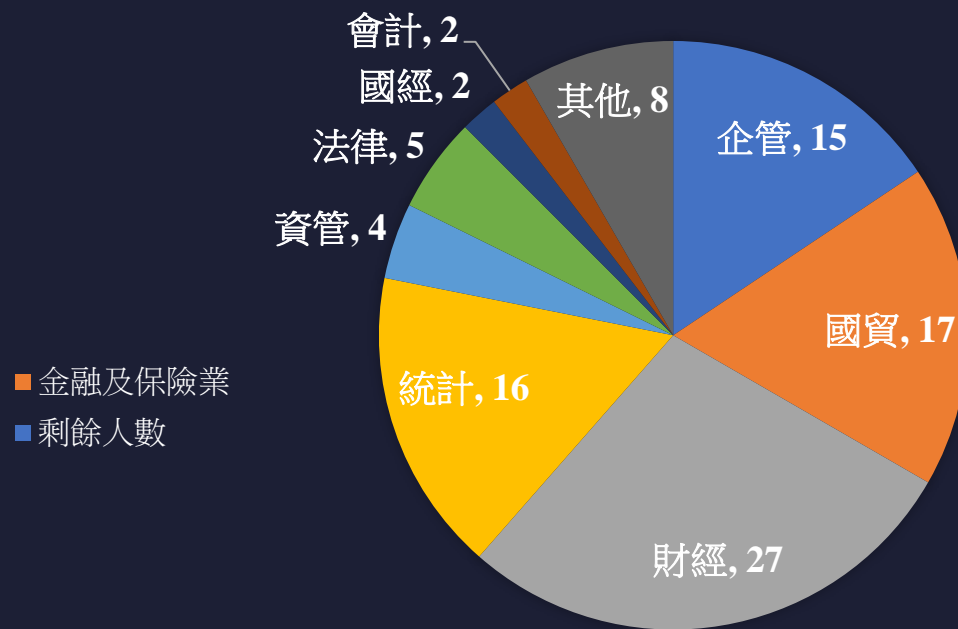

前六大學生科系

欲實習期間

學生畢業年度

T H U I P

學生欲實習產業

T H U I P

學生欲實習部門

T H U I P

人數：96

欲實習金融及保險業學生之交叉分析

欲實習部門

可重複

科系

T H U I P

欲實習藝術、娛樂及休閒業學生之交叉分析

人數：88

欲實習部門

可重複

科系

T H U I P

人數：84

欲實習科技業學生之交叉分析

欲實習部門

可重複