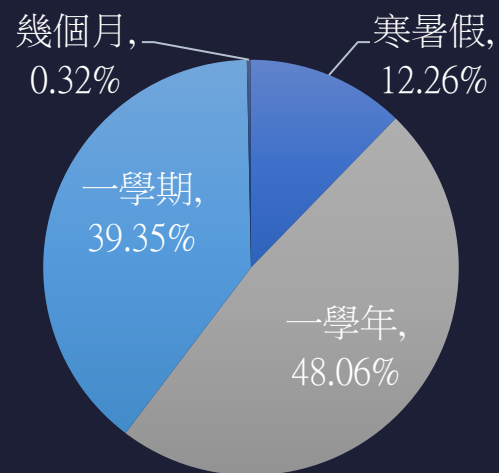

2021 企業人才媒合會

學生意願調查分析報告

11/29~12/3 線上面試

12/4 實體面試

填表人數
183

學生欲實習產業
27

學生欲實習部門
17

企業參與
36

前六大學生科系

欲實習期間

學生畢業年度

T H U I P

學生欲實習產業

T H U I P

學生欲實習部門

T H U I P

人數：96

欲實習金融及保險業學生之交叉分析

欲實習部門

可重複

科系

T H U I P

欲實習藝術、娛樂及休閒業學生之交叉分析

人數：88