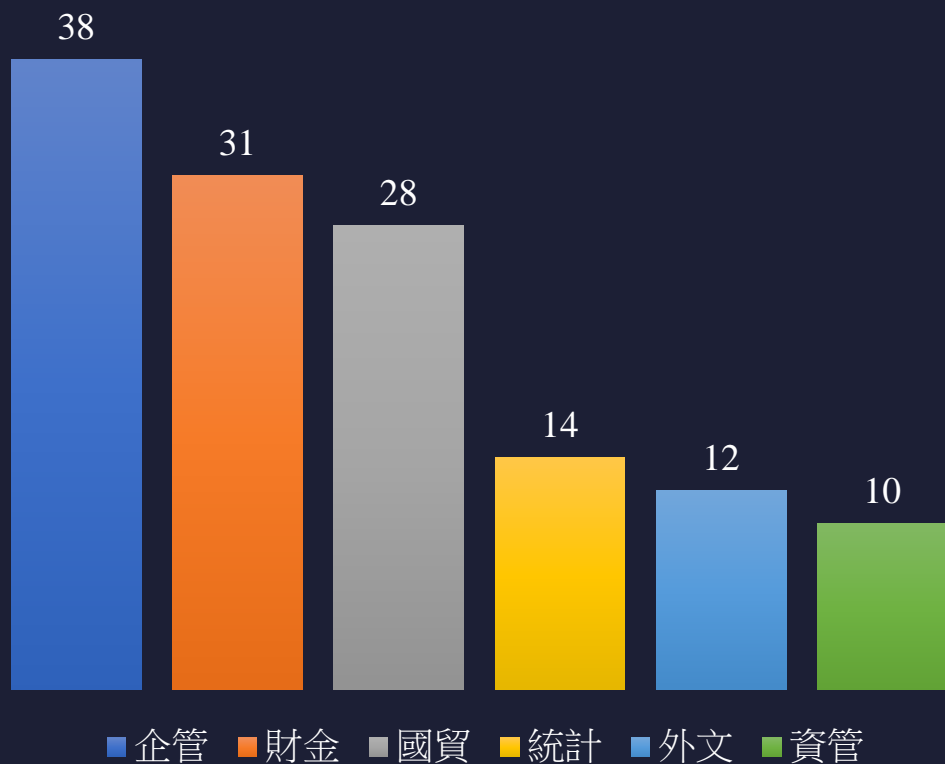

2021 企業人才媒合會

學生意願調查分析報告

11/29~12/3 線上面試

12/4 實體面試

填表人數
183

學生欲實習產業
27

學生欲實習部門
17

企業參與
36

前六大學生科系

欲實習期間

學生畢業年度

T H U I P

學生欲實習產業

T H U I P

學生欲實習部門

T H U I P

人數：96

欲實習金融及保險業學生之交叉分析

欲實習部門

可重複

科系

T H U I P

欲實習藝術、娛樂及休閒業學生之交叉分析

人數：88