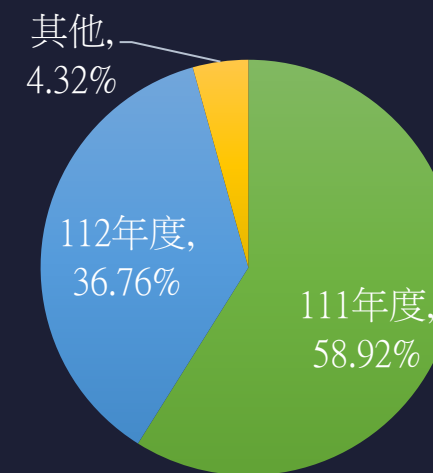

2021 企業人才媒合會

學生意願調查分析報告

11/29~12/3 線上面試

12/4 實體面試

填表人數
183

學生欲實習產業
27

學生欲實習部門
17

企業參與
36

前六大學生科系

欲實習期間

學生畢業年度

T H U I P

學生欲實習產業

T H U I P

學生欲實習部門

T H U I P

人數：96

欲實習金融及保險業學生之交叉分析

欲實習部門

可重複

科系

T H U I P

欲實習藝術、娛樂及休閒業學生之交叉分析

人數：88