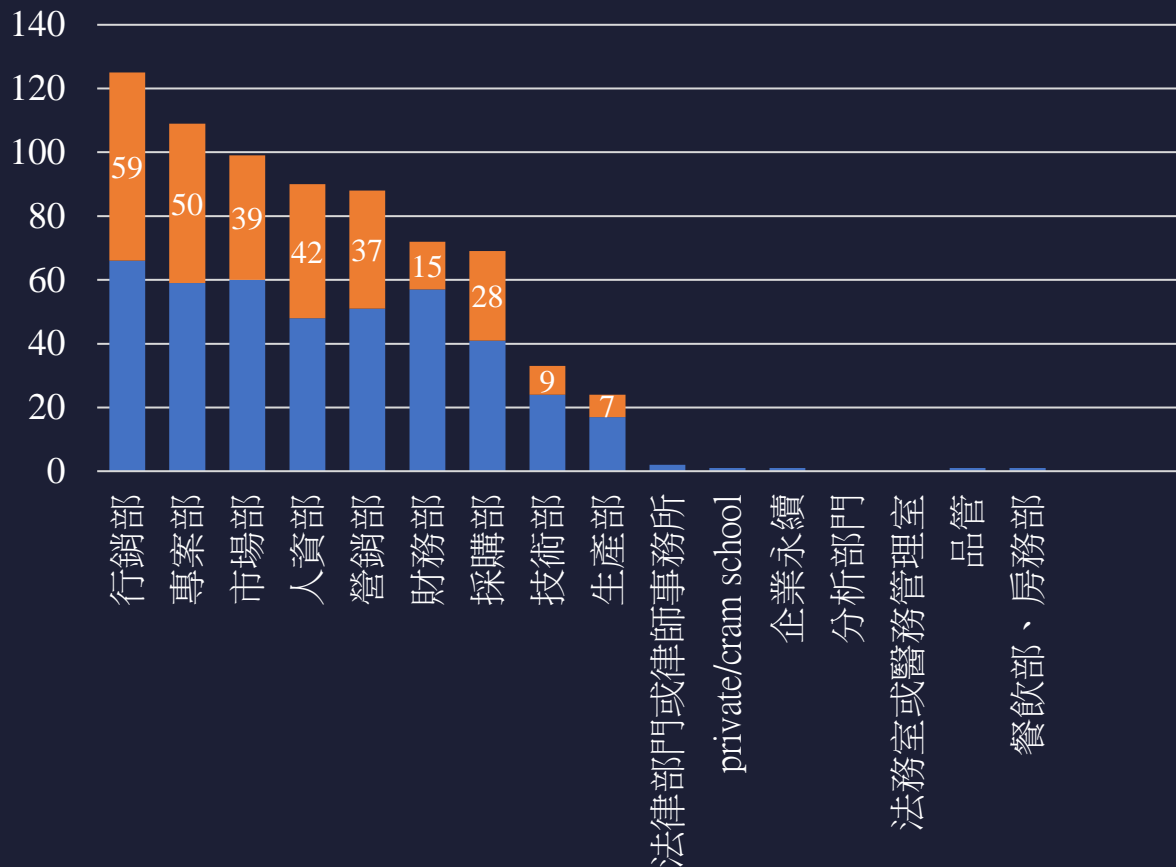

科系

欲實習出版影音及通訊業學生之交叉分析

T H U I P

人數：67

欲實習部門

可重複

科系

T H U I P

人數：59

欲實習批發及零售業學生之交叉分析

欲實習部門

可重複

科系

2021 企業人才媒合會

學生意願調查分析報告

東海大學企業導師社