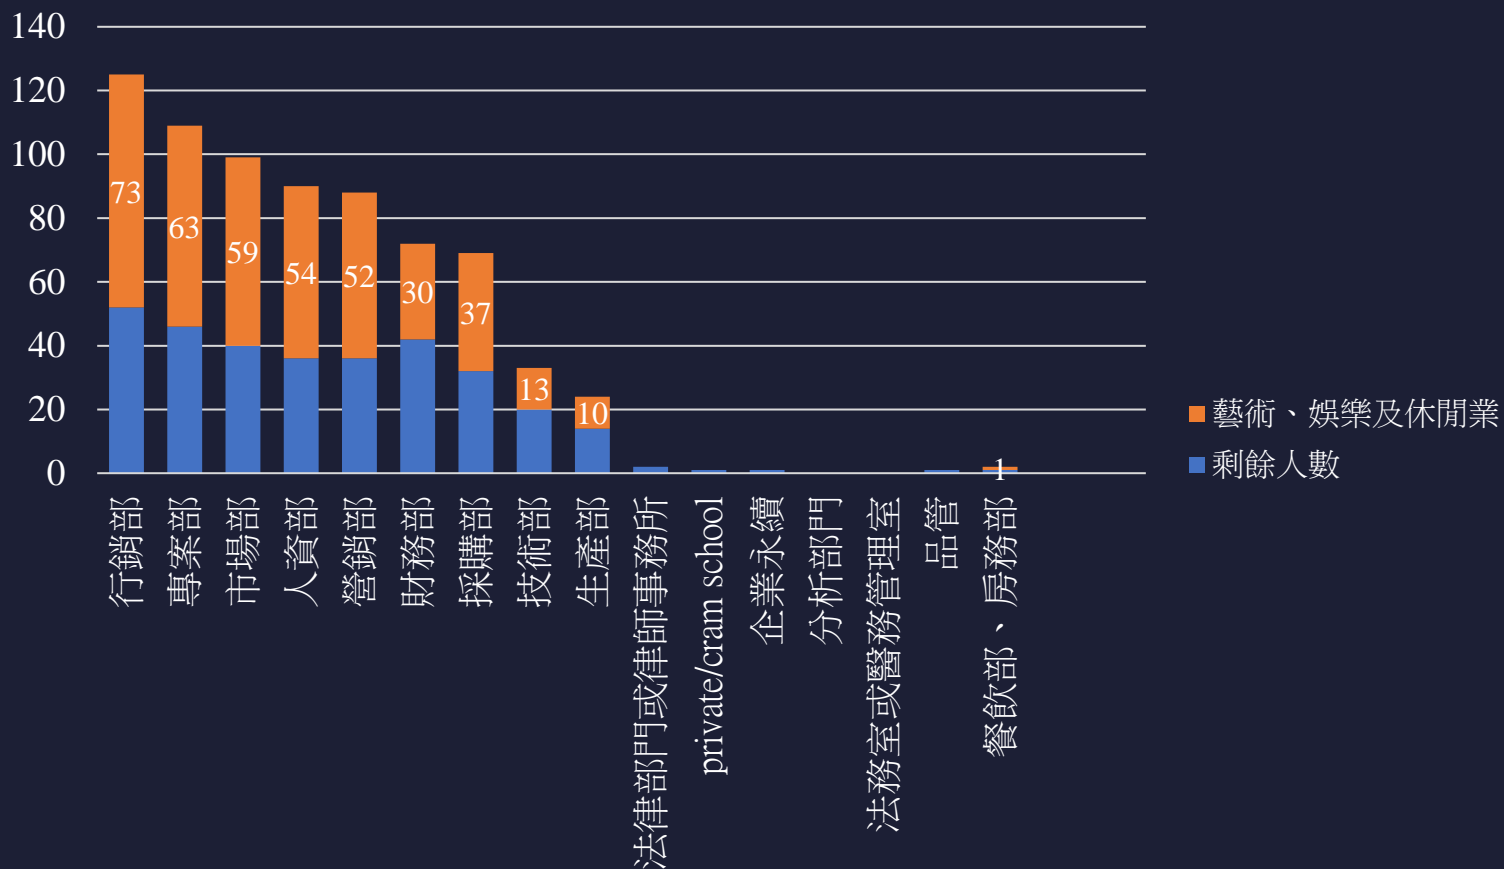

T H U I P

欲實習藝術、娛樂及休閒業學生之交叉分析

人數：88

欲實習部門

可重複

科系