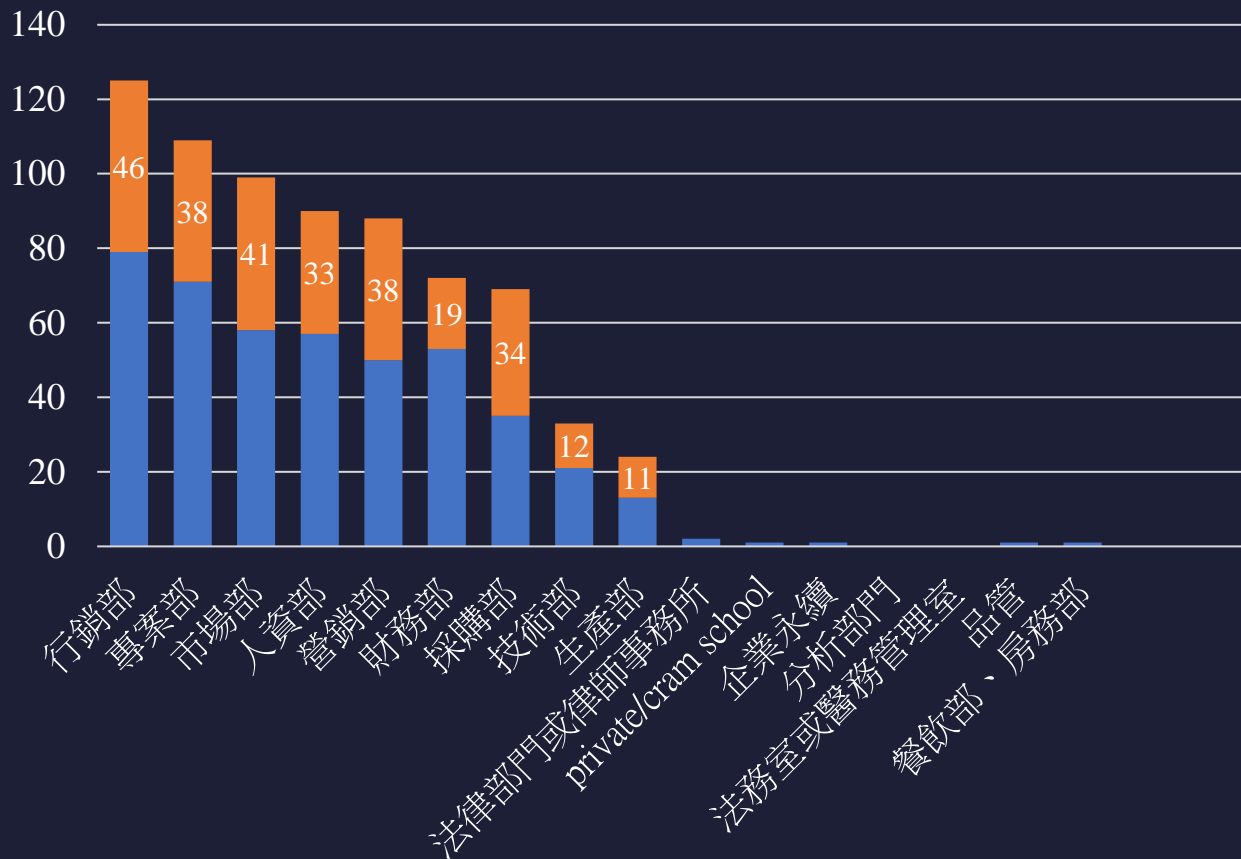

科系

欲實習出版影音及通訊業學生之交叉分析

T H U I P

人數：67

欲實習部門

可重複

科系

T H U I P

人數：59

欲實習批發及零售業學生之交叉分析

欲實習部門

可重複

科系

2021 企業人才媒合會

學生意願調查分析報告

東海大學企業導師社