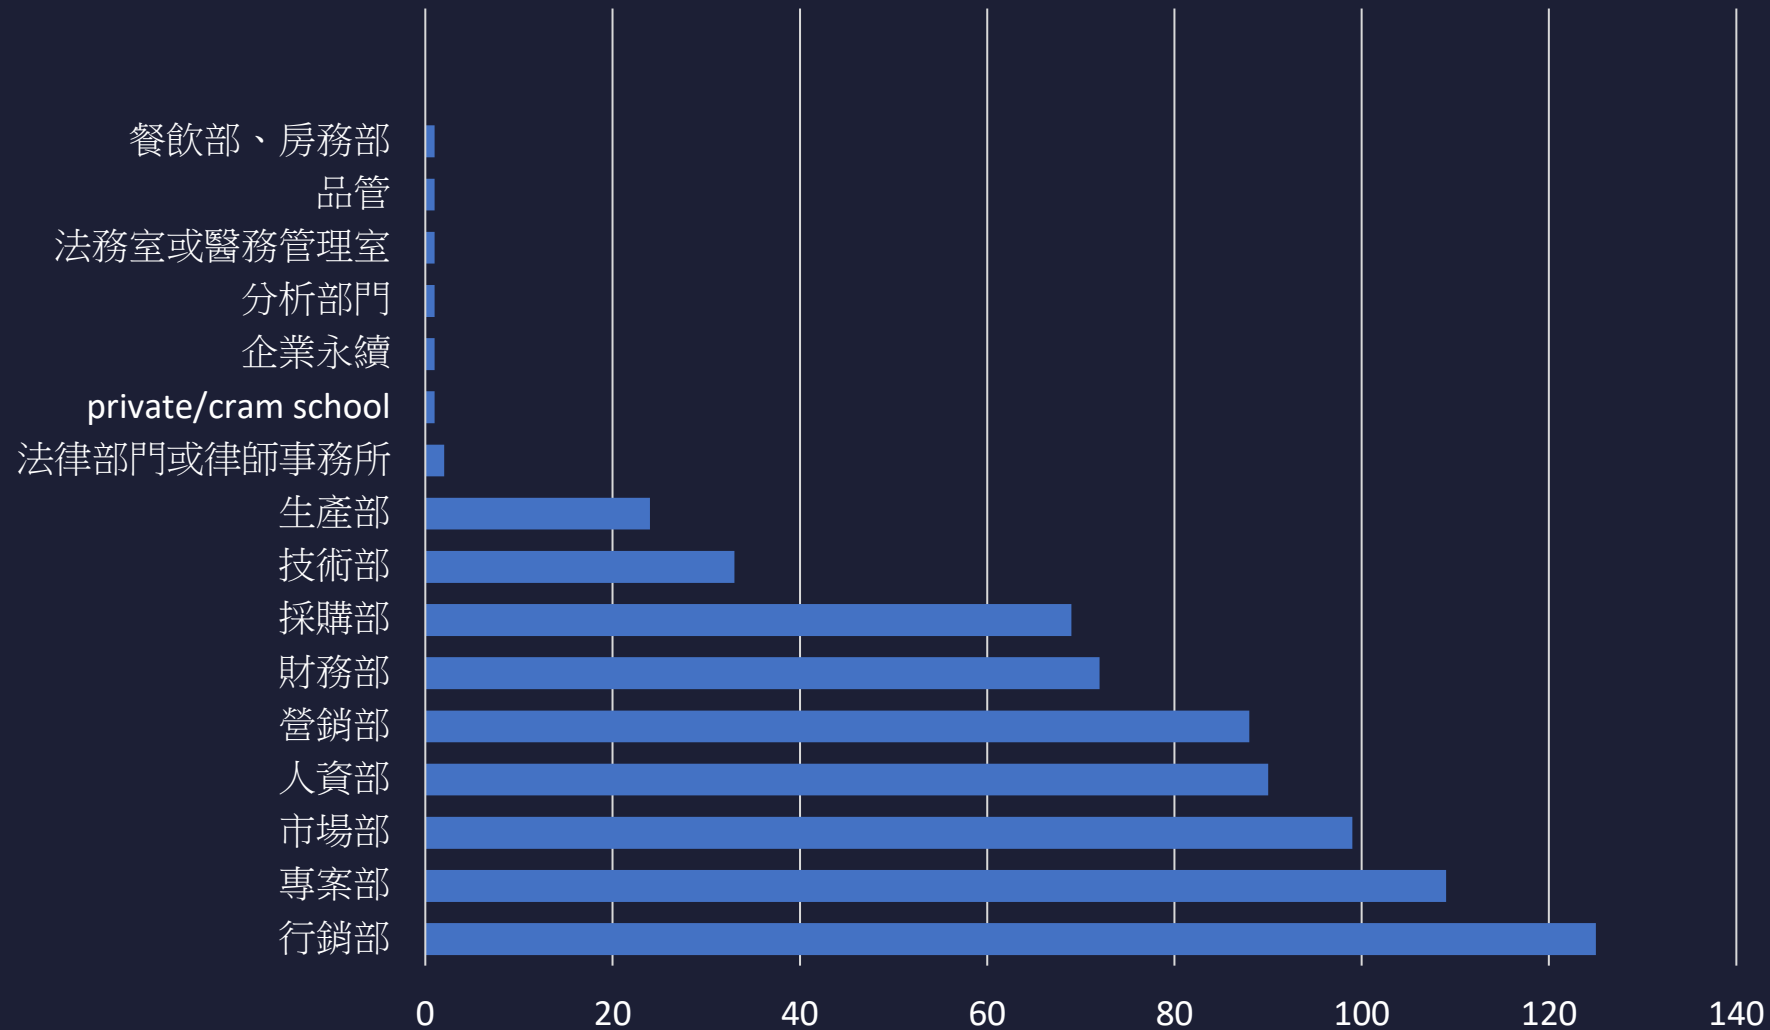

前六大學生科系

欲實習期間

學生畢業年度

T H U I P

學生欲實習產業

T H U I P

學生欲實習部門

T H U I P

人數：96

欲實習金融及保險業學生之交叉分析

欲實習部門

可重複

科系

T H U I P

欲實習藝術、娛樂及休閒業學生之交叉分析

人數：88