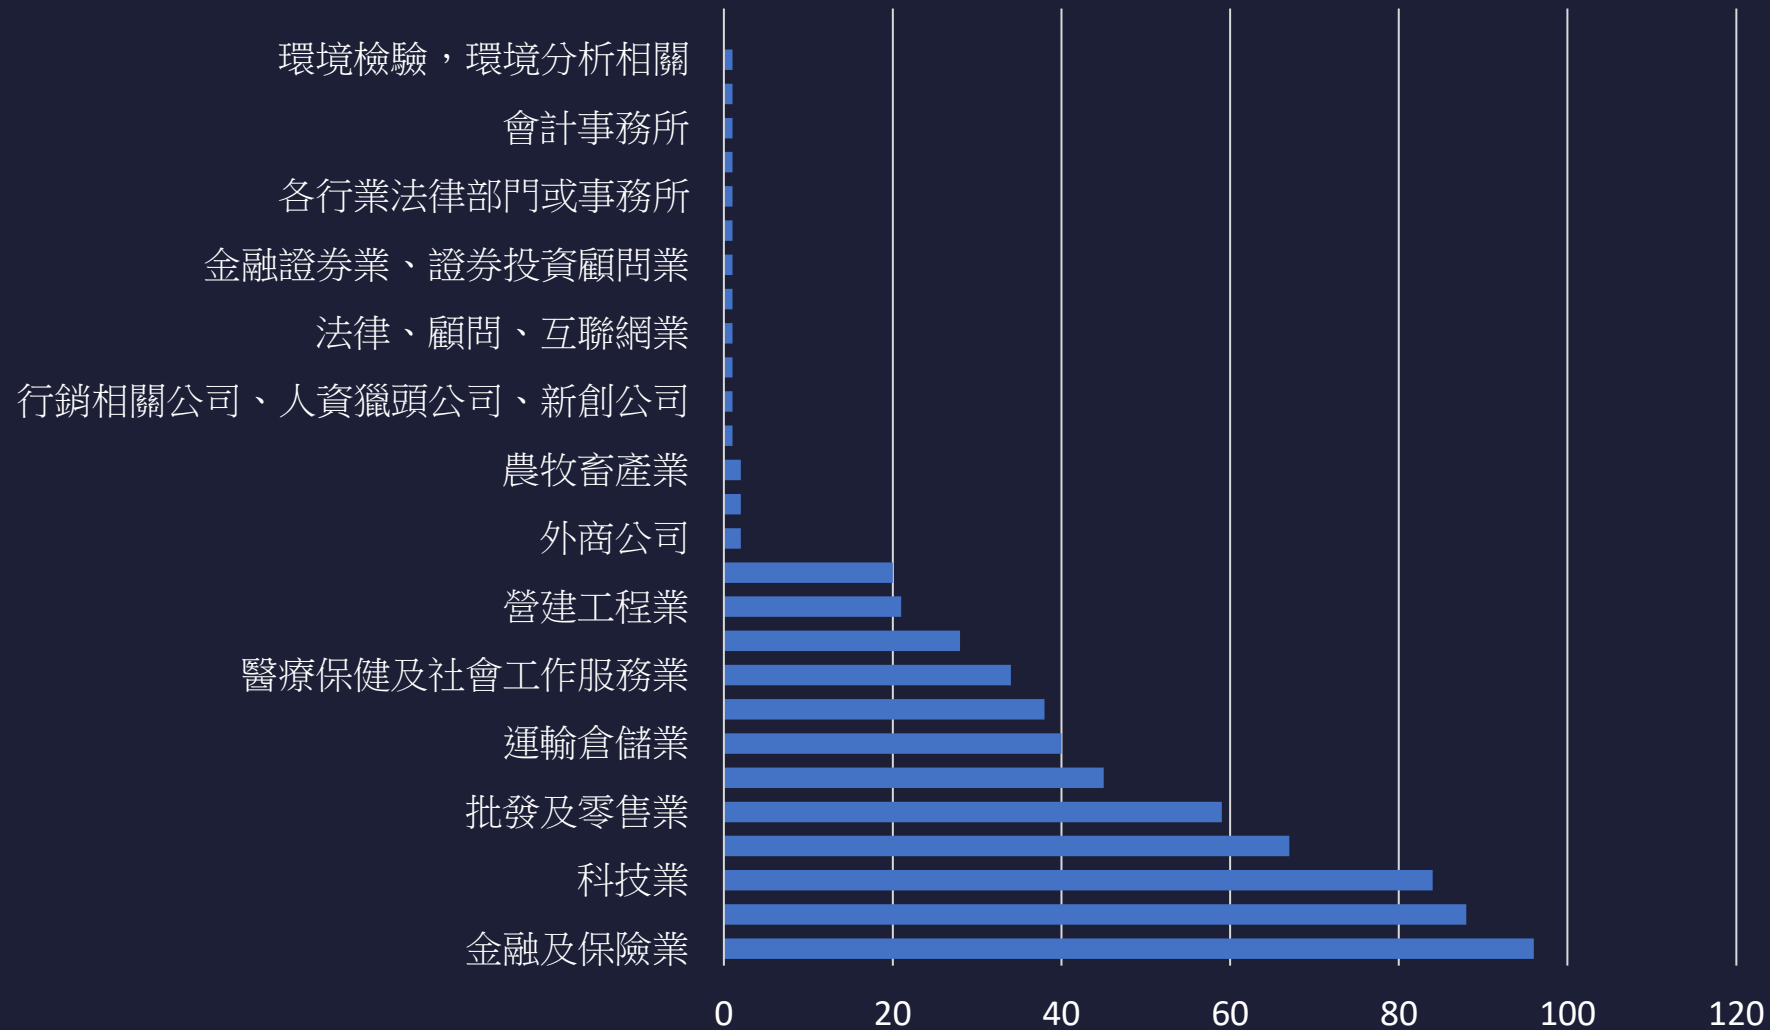

前六大學生科系

欲實習期間

學生畢業年度

T H U I P

學生欲實習產業

T H U I P

學生欲實習部門

T H U I P

人數：96

欲實習金融及保險業學生之交叉分析

欲實習部門

可重複

科系

T H U I P

欲實習藝術、娛樂及休閒業學生之交叉分析

人數：88