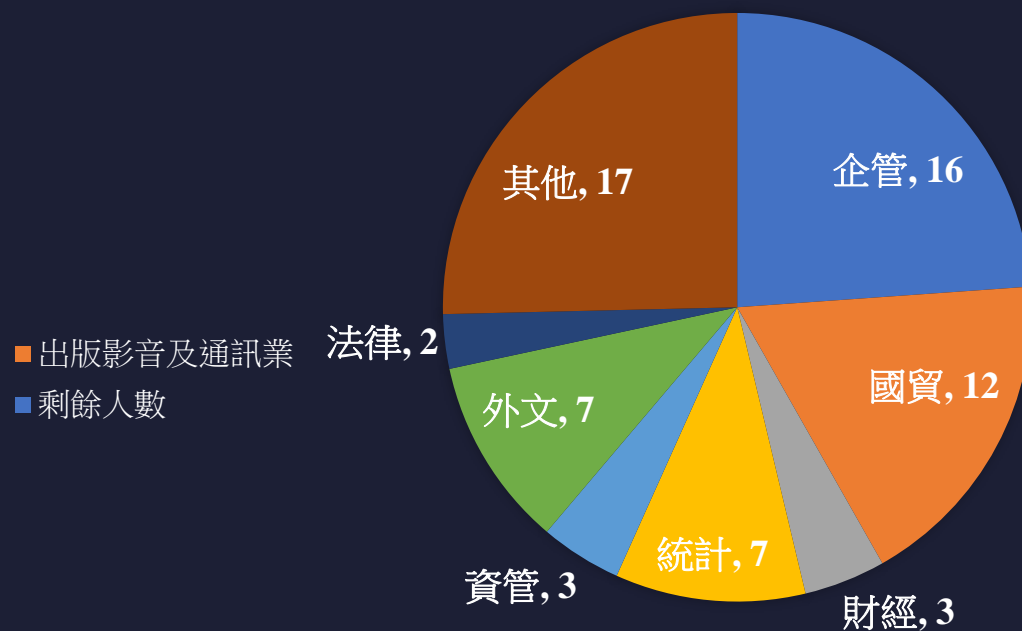

欲實習部門

可重複

科系

T H U I P

人數：84

欲實習科技業學生之交叉分析

欲實習部門

可重複

科系

欲實習出版影音及通訊業學生之交叉分析

T H U I P

人數：67

欲實習部門

可重複

科系

T H U I P

人數：59

欲實習批發及零售業學生之交叉分析

欲實習部門

可重複

科系

2021 企業人才媒合會

學生意願調查分析報告

東海大學企業導師社