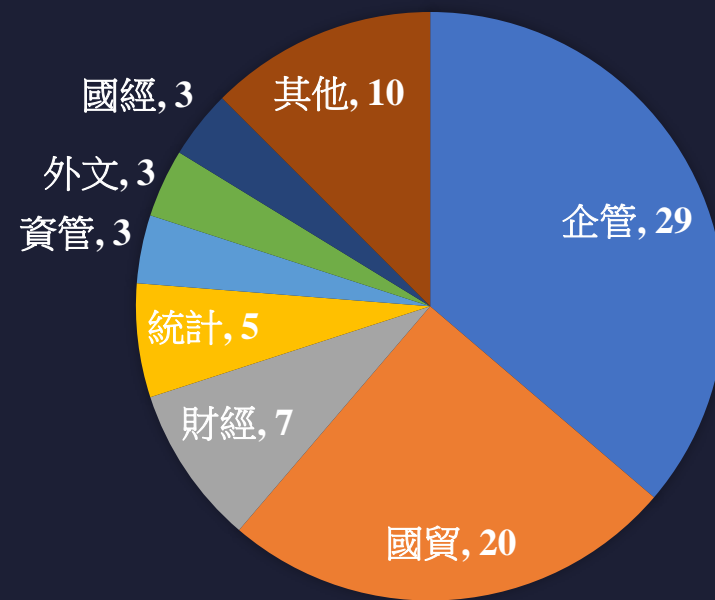

前六大學生科系

欲實習期間

學生畢業年度

T H U I P

學生欲實習產業

T H U I P

學生欲實習部門

T H U I P

人數：96

欲實習金融及保險業學生之交叉分析

欲實習部門

可重複

科系

T H U I P

欲實習藝術、娛樂及休閒業學生之交叉分析

人數：88

欲實習部門

可重複

科系

T H U I P

人數：84

欲實習科技業學生之交叉分析

欲實習部門

可重複